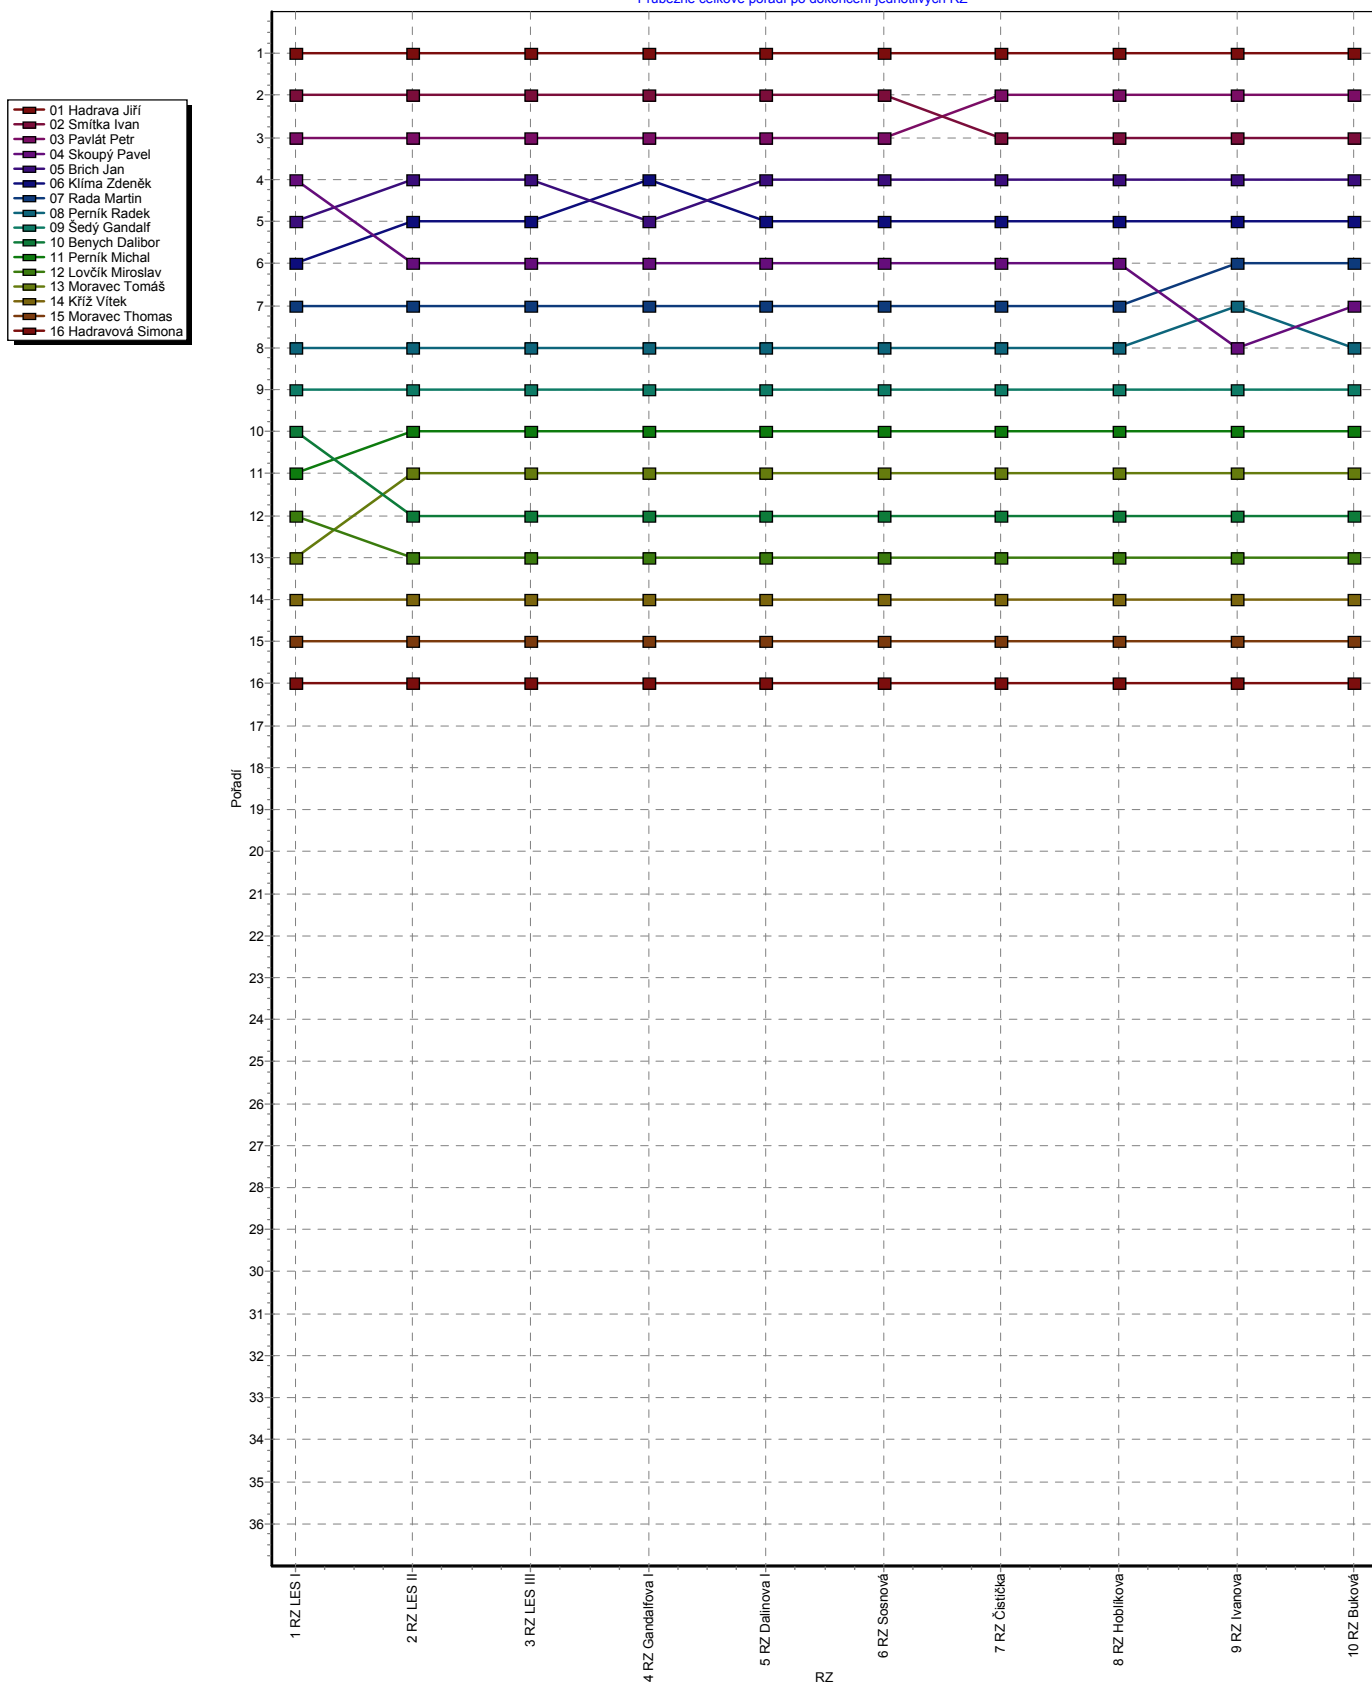

Celkové pořadí závodu

10. RC RALLY FOREST 2014

Délka 0.0m

Průběžné celkové pořadí po dokončení jednotlivých RZ

10. RC RALLY FOREST 2014

15.06.2014

Výsledková listina závodu pro RZ

Start v 08:30

01:1 RZ LES I

Délka 0.0m

Poz.	St.č.	Jezdec (Karoserie) Team / skupina	Cik. čas Penalizace	Ztráta 1. Ztráta př.	Poz.	St.č.	Osádka (Karoserie) Team / skupina	Cik. čas Penalizace	Ztráta 1. Ztráta př.
01.	1	Hadrava Jiří (Ford Focus WRC) WRC / S	00:01:57.914		01.	1	Jiří Hadrava (Ford Focus WRC) WRC / S	00:01:57.914	00:00:00.000
02.	3	Smitka Ivan (Subaru Impreza WRC 2008) WRC / V	00:02:09.008	00:00:11.094 00:00:11.094	02.	3	Smitka Ivan (Subaru Impreza WRC 2008) WRC / V	00:02:09.008	00:00:11.094 00:00:11.094
03.	2	Pavlát Petr (Škoda Favorit) RL / V	00:02:11.885	00:00:13.971 00:00:02.877	03.	2	Petr Pavlát (Škoda Favorit) RL / V	00:02:11.885	00:00:13.971 00:00:02.877
04.	5	Skoupý Pavel (Subaru Impreza WRC) WRC / S	00:02:13.324	00:00:15.410 00:00:01.439	04.	5	Pavel Skoupý (Subaru Impreza WRC) WRC / S	00:02:13.324	00:00:15.410 00:00:01.439
05.	21	Brich Jan (Ford Fiesta WRC) WRC / S	00:02:15.201	00:00:17.287 00:00:01.877	05.	21	Jan Brich (Ford Fiesta WRC) WRC / S	00:02:15.201	00:00:17.287 00:00:01.877
06.	4	Klíma Zdeněk (Audi Quattro A2) RL / S	00:02:15.607	00:00:17.693 00:00:00.406	06.	4	Zdeněk Klíma (Audi Quattro A2) RL / S	00:02:15.607	00:00:17.693 00:00:00.406
07.	6	Rada Martin (Subaru Impreza WRC) WRC / V	00:02:20.793	00:00:22.879 00:00:05.186	07.	6	Martin Rada (Subaru Impreza WRC) WRC / V	00:02:20.793	00:00:22.879 00:00:05.186
08.	10	Perník Radek (Škoda Fabia S2000) WRC2 / S	00:02:27.573	00:00:29.659 00:00:06.780	08.	10	Radek Perník (Škoda Fabia S2000) WRC2 / S	00:02:27.573	00:00:29.659 00:00:06.780
09.	16	Šedý Gandalf (Toyota Celica) RL / V	00:02:35.519	00:00:37.605 00:00:07.946	09.	16	Gandalf Šedý (Toyota Celica) RL / V	00:02:35.519	00:00:37.605 00:00:07.946
10.	20	Benych Dalibor (Citroën Xsara) WRC / V	00:02:42.734	00:00:44.820 00:00:07.215	10.	20	Benych Dalibor (Citroën Xsara) WRC / V	00:02:42.734	00:00:44.820 00:00:07.215
11.	8	Perník Michal (Škoda Fabia S2000) WRC2 / J	00:02:45.082	00:00:47.168 00:00:02.348	11.	8	Michal Perník (Škoda Fabia S2000) WRC2 / J	00:02:45.082	00:00:47.168 00:00:02.348
12.	17	Lovčík Miroslav (Peugeot 207 S2000) WRC2 / V	00:02:50.757	00:00:52.843 00:00:05.675	12.	17	Miroslav Lovčík (Peugeot 207 S2000) WRC2 / V	00:02:50.757	00:00:52.843 00:00:05.675
13.	9	Moravec Tomáš (Toyota Celica GT-4) RL / S	00:02:55.804	00:00:57.890 00:00:05.047	13.	9	Tomáš Moravec (Toyota Celica GT-4) RL / S	00:02:55.804	00:00:57.890 00:00:05.047
14.	15	Kříž Vítek (Škoda Fabia S2000) WRC2 / J	00:03:24.494	00:01:26.580 00:00:28.690	14.	15	Vítek Kříž (Škoda Fabia S2000) WRC2 / J	00:03:24.494	00:01:26.580 00:00:28.690
15.	18	Moravec Thomas (Mini John Cooper Works WRC) WRC / SJ	00:04:18.456	00:02:20.542 00:00:53.962	15.	18	Thomas Moravec (Mini John Cooper Works WRC) WRC / SJ	00:04:18.456	00:02:20.542 00:00:53.962
16.	19	Hadravová Simona (Ford Focus WRC) WRC / SJ	00:04:48.049	00:02:50.135 00:00:29.593	16.	19	Simona Hadravová (Ford Focus WRC) WRC / SJ	00:04:48.049	00:02:50.135 00:00:29.593

Poznámky k RZ