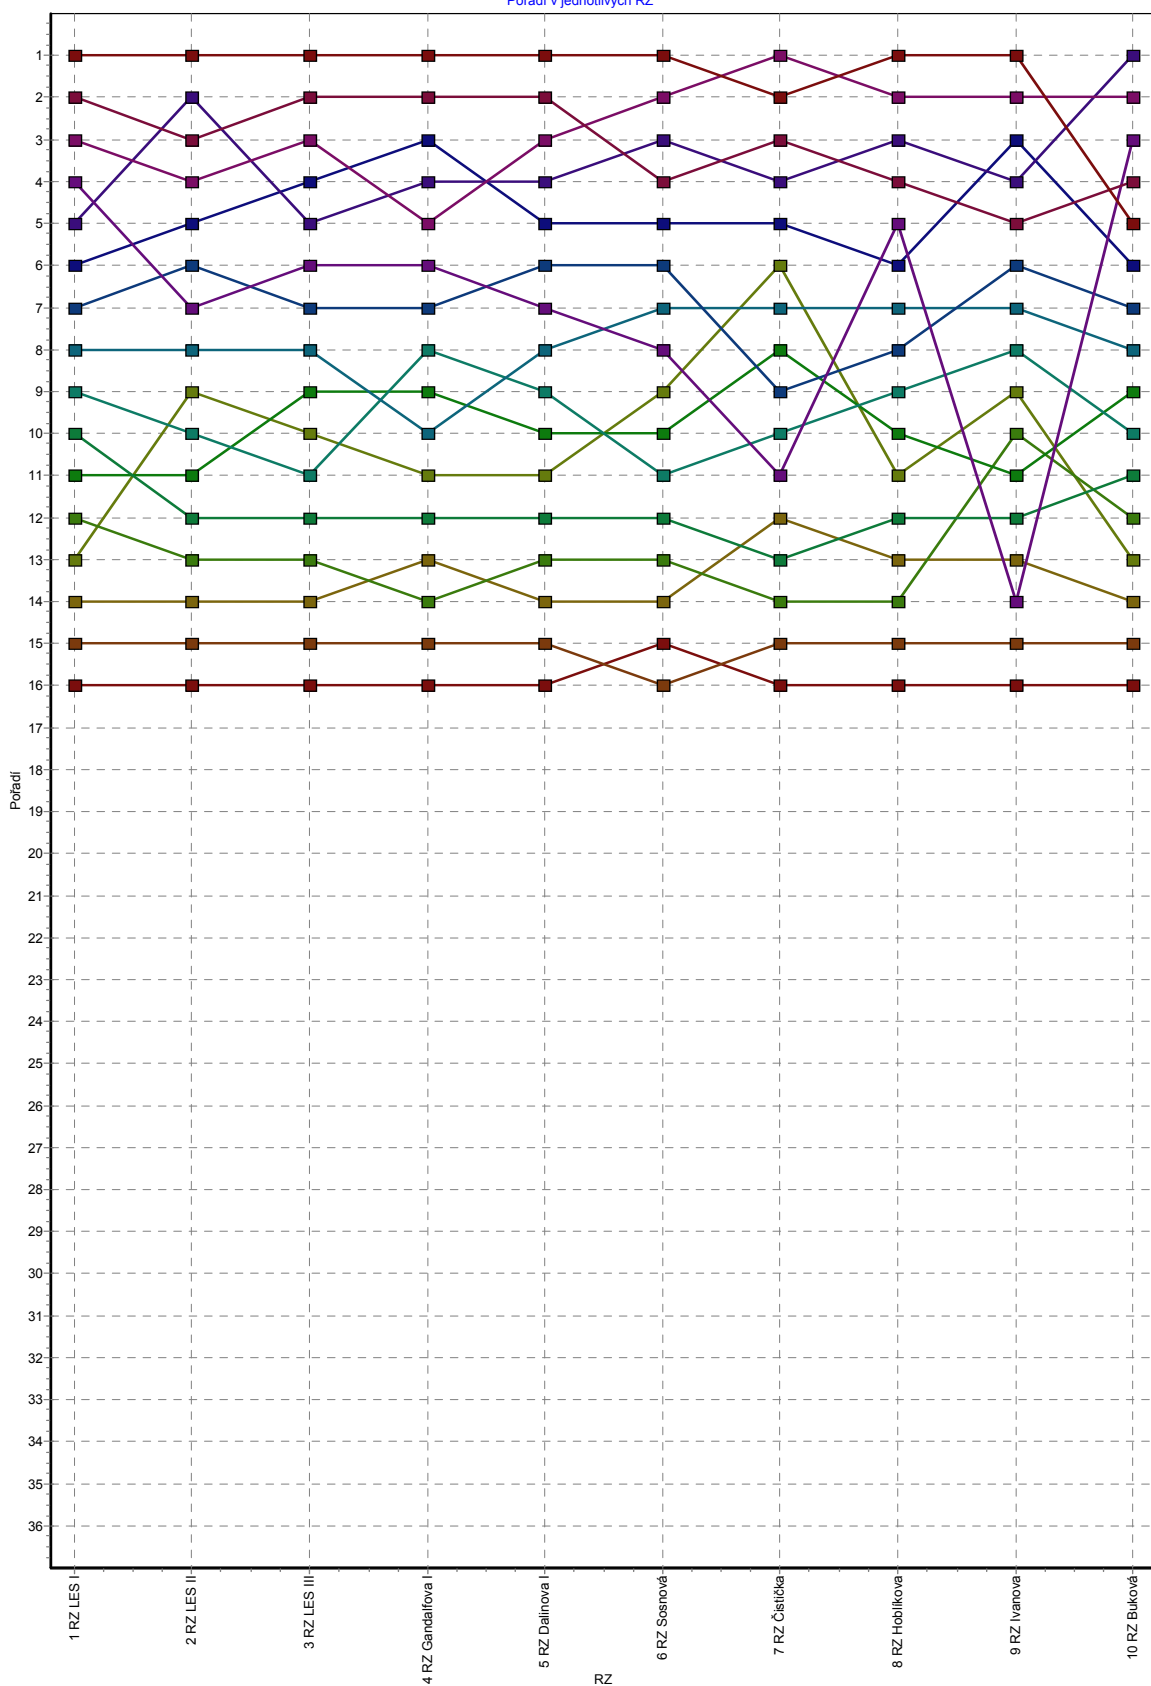

## Celkové pořadí závodu

**10. RC RALLY FOREST 2014**

Délka 0.0m

Poz.	St.č.	Jezdec	Team Karoserie	Celkový čas	Penalizace	Ztráta na 1.	Ztráta na př.
01.	1	Hadrava Jiří	Ford Focus WRC	00:21:50.970			
02.	2	Pavlát Petr	Škoda Favorit	00:22:48.482		00:00:57.512	00:00:57.512
03.	3	Smítka Ivan	Subaru Impreza WRC 2008	00:23:06.731		00:01:15.761	00:00:18.249
04.	21	Brich Jan	Ford Fiesta WRC	00:23:11.866		00:01:20.896	00:00:05.135
05.	4	Klíma Zdeněk	Audi Quattro A2	00:23:44.287		00:01:53.317	00:00:32.421
06.	6	Rada Martin	Subaru Impreza WRC	00:25:27.202		00:03:36.232	00:01:42.915
07.	5	Skoupý Pavel	Subaru Impreza WRC	00:26:01.536		00:04:10.566	00:00:34.334
08.	10	Perník Radek	Škoda Fabia S2000	00:26:15.630		00:04:24.660	00:00:14.094
09.	16	Šedý Gandalf	Toyota Celica	00:27:09.865		00:05:18.895	00:00:54.235
10.	8	Perník Michal	Škoda Fabia S2000	00:27:34.207		00:05:43.237	00:00:24.342
11.	9	Moravec Tomáš	Toyota Celica GT-4	00:28:22.134		00:06:31.164	00:00:47.927
12.	20	Benych Dalibor	Citroën Xsara	00:29:33.010		00:07:42.040	00:01:10.876
13.	17	Lovčík Miroslav	Peugeot 207 S2000	00:31:10.667		00:09:19.697	00:01:37.657
14.	15	Kříž Vítek	Škoda Fabia S2000	00:31:32.258		00:09:41.288	00:00:21.591
15.	18	Moravec Thomas	Mini John Cooper Works WRC	00:42:25.706		00:20:34.736	00:10:53.448
16.	19	Hadravová Simona	Ford Focus WRC	00:45:45.639		00:23:54.669	00:03:19.933

Celkové pořadí závodu

**10. RC RALLY FOREST 2014**

Délka 0.0m

Pořadí v jednotlivých RZ

- 01 Hadrava Jiří
- 02 Smitka Ivan
- 03 Pavlát Petr
- 04 Skoupý Pavel
- 05 Brich Jan
- 06 Klíma Zdeněk
- 07 Rada Martin
- 08 Perník Radek
- 09 Sedý Gandalf
- 10 Benych Dalibor
- 11 Perník Michal
- 12 Lovčik Miroslav
- 13 Moravec Tomáš
- 14 Kříž Vítek
- 15 Moravec Thomas
- 16 Hadravová Simona